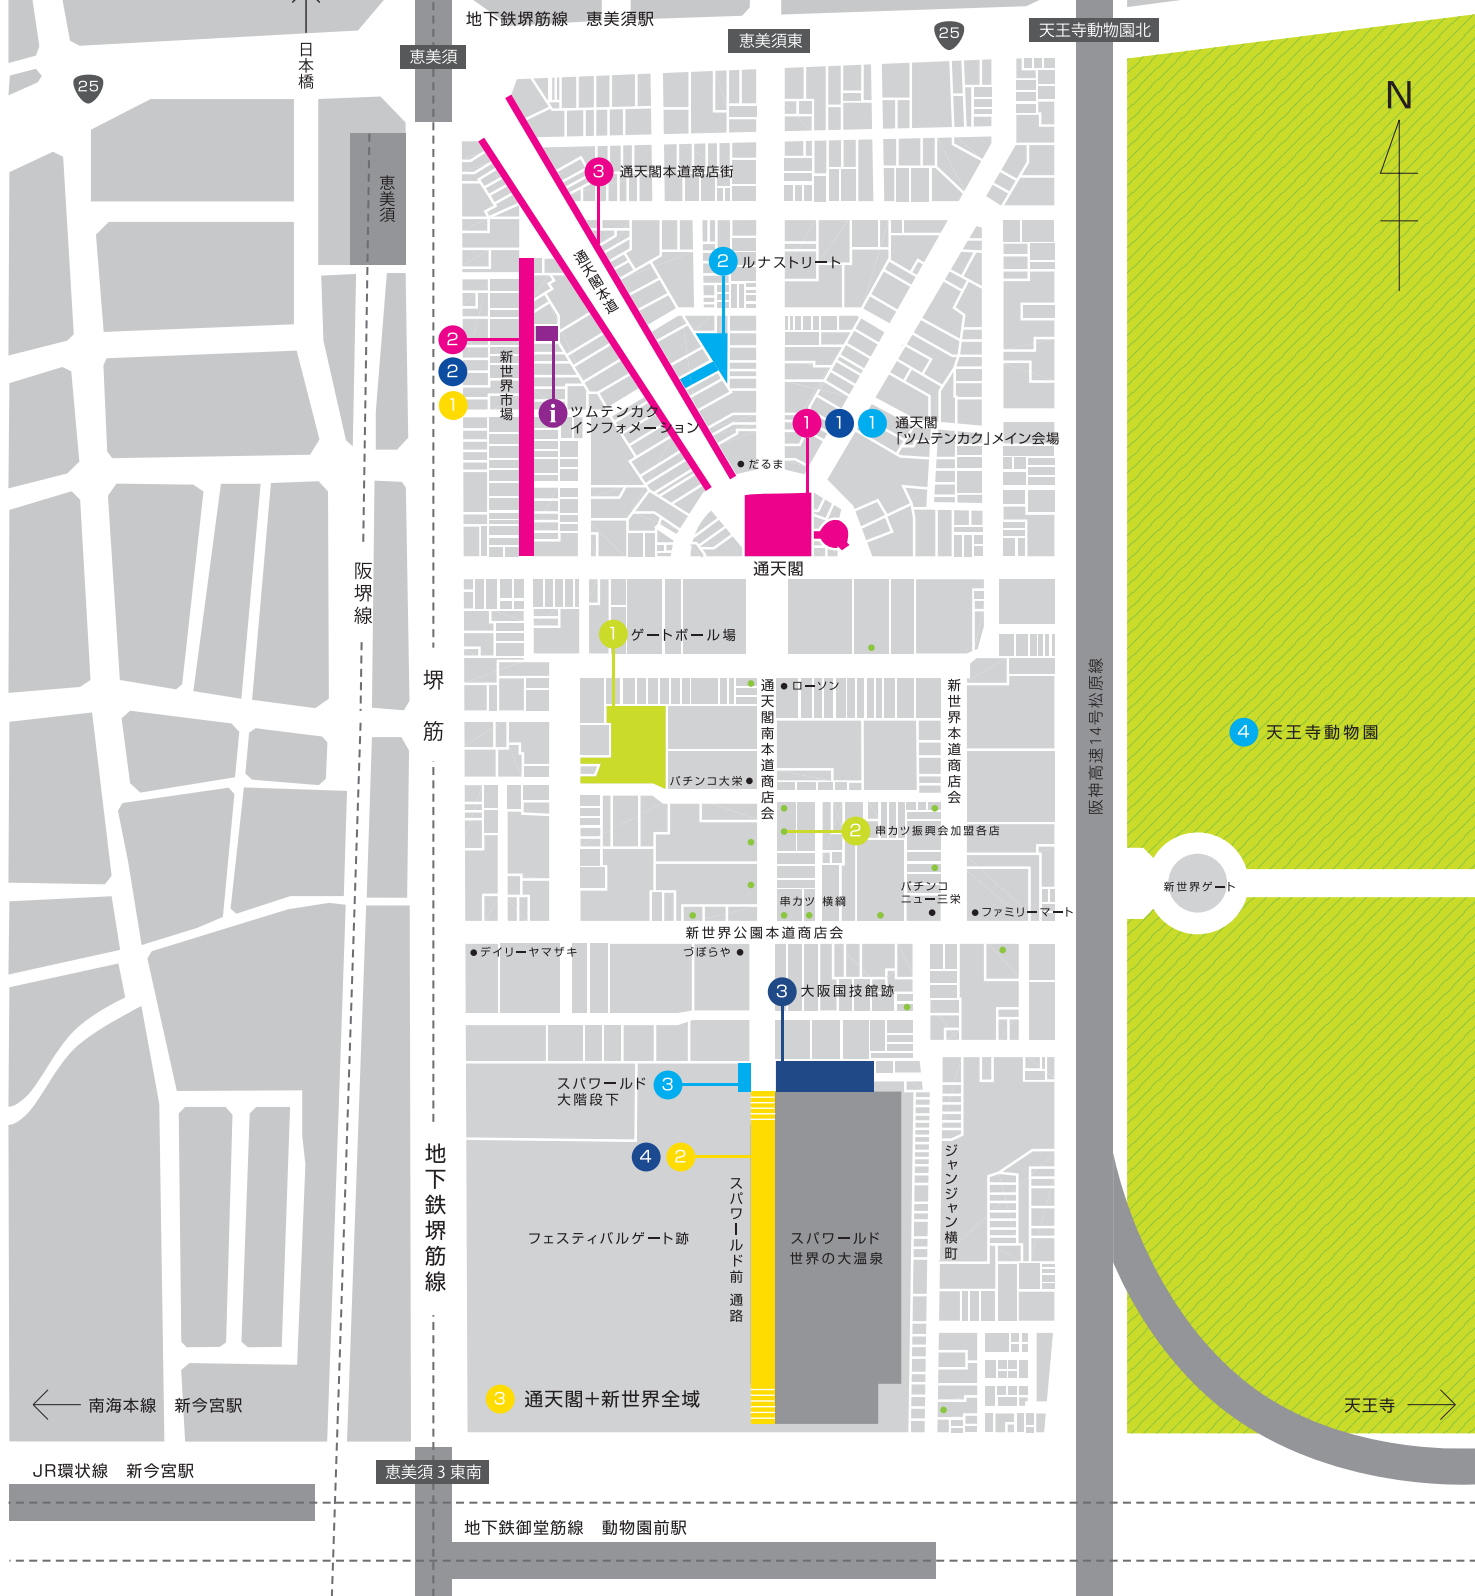

# EVENT MAP

## ツムテンカク 常設イベント会場

- ① 通天閣 "ツムテンカク" メイン会場  
ツムテンカク (4F 展望台フロア)  
ツムテンカクバスル (4F-5F 階段)
- ② 新世界市場  
カラフル
- ③ 通天閣本道商店街  
ツムテンカクバスル

## ツムテンカク イベント案内所

- ① "ツムテンカク" インフォメーション  
イベント インフォメーションカウンター  
(新世界市場内「平野味の豆」跡)  
10:00-20:00

## ツムテンカク イベント会場

- ① 通天閣  
シブラとあなた♪ / M3  
ツムテンカク@Ustream  
(3F カフェ・ルナパーク内 ステージ)
- ② 新世界市場  
新世界 Eat Meets Art
- ③ 大阪国技館跡(スパワールド北側外壁)  
ひかりあそびナイト
- ④ スパワールド前 通路  
みんなでセッション