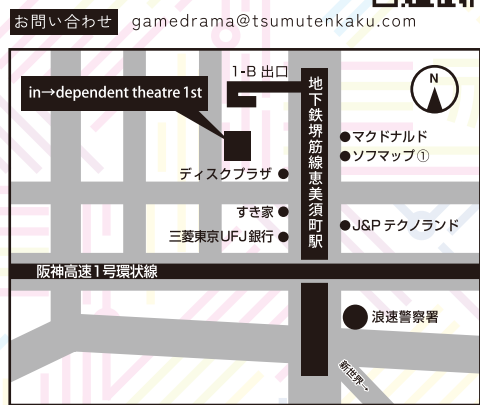

みんなの想いが積み上がる。

今年は「スカタカシ」=巨大な舞台装置」をコンセプトに

新境界限だけではなく、日本橋エリアとして、味園ユニバース、

大隈の観光地である新世界には、ルネパルクという遊園地がありました。当時、そこは大人にとっても子どもにとっても「トキメキ」の中心でした。

「ルネパルク」は「ルネパルク」の中心地です。

クリエーターが挑戦してみたかったことを繰り広げる実験の場です。

関西を中心に日本中から、

アーティスト、デザイナー、クリエイターが集まり、

多くの人々にクリエイティブの楽しさ面白さ、想いを伝え、

ルネパルクのような、とびっきりの「トキメキ」を発信します！

この3日間だけのいつもとは違う特別な新世界を楽しんでください！

ABOUT

開催日 2015年5月22日(金)～24日(日)
開催時間 11:00～18:00
会場 メイン会場：スバルワールド 世界の大温泉前広場/新世界全域 / サラット会場：味園ユニバース/インディペンデントシアター1st

ACCESS

- 【アクセス】
  JR東横線 新大塚駅 徒歩5分
  JR東横線 新大塚駅 徒歩5分
  JR東横線 新大塚駅 徒歩5分
  JR東横線 新大塚駅 徒歩5分
  JR東横線 新大塚駅 徒歩5分
  JR東横線 新大塚駅 徒歩5分
  JR東横線 新大塚駅 徒歩5分
  JR東横線 新大塚駅 徒歩5分
  JR東横線 新大塚駅 徒歩5分
  JR東横線 新大塚駅 徒歩5分

CONTACT

主催 / 企画 / 運営 ツムテンカク実行委員会
〒556-0002 大阪府大阪市港区東区恵美須東1-21-14
お問い合わせ
公式サイト
http://www.tsumutenkaku.com/
ツムテンカク Twitter
@tsumu_tenkaku
ツムテンカク Facebook
https://www.facebook.com/tsumutenkaku

デザインとアートのイベント。“ツムテンカク”

TSUMUTENKAKU

【会場】スバルワールド世界の大温泉前広場/新世界全域/味園ユニバース/インディペンデントシアター1st

2015 [3days]
5.22 FRI
5.23 SAT
5.24 SUN

ISUMUTENKAKU 2015

インディペンデントシアター1st

I GAME DRAMA ひもろぎ異人抄

観客参加型のマルチエンディング演劇。あなたの選択によって物語が変化します。スマートフォン連動のイベントなので、スマートフォンの電源は切らずにご覧ください!!

日時 2015.5.23/24 11:00/15:00/18:00
チケット 2,600円(税込)
※1公演につき80名となっております。お早めにご予約ください。
※チケットの事前予約は23日(金)23時迄。
※会場では会期期間中の時間および当日チケットは販売致しません。
※未就学児童のご入場はお断りいたします。

お問い合わせ game drama@tsumutenkaku.com

SHOW STAGE

ツムオトキャバレーショー

ワダチヤとツムオトダンス
ツムテンカク2013ではソビエト。2014年ソビエトアクションショーを手掛けた和田ちさ子が2015年は幻のキャバレーショーを勝手にイメージで復刻!!!ここでしか見れない「キャバレーなう」のショータイムをお楽しみに!

オノマトペプロレス

「トカール」とか「シン...」といった擬音語と肉体表現とマッチングさせて、自らのリング内でレスラーが闘う想像格闘技。それが「オノマトペプロレス」だ。